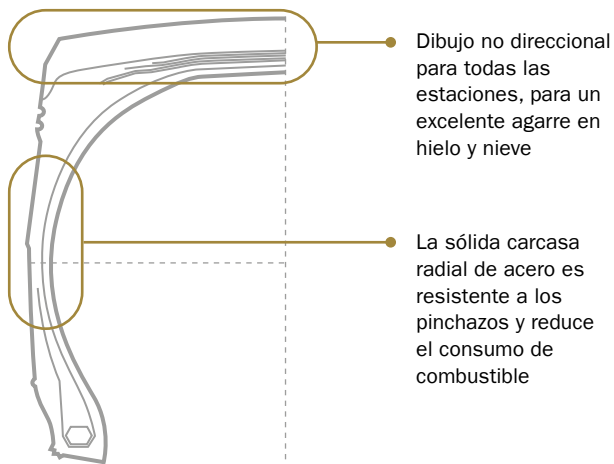

EMR 1025 Earthmover Radial Tires

NEUMÁTICO PREMIUM PARA CONSTRUCCIÓN

Protegiendo a las personas, protegiendo la maquinaria. El EMR 1025 de Trelleborg para todas las estaciones aporta mayor confort y seguridad sobre hielo y nieve.

El EMR 1025 ofrece la comodidad y robustez de la gama EMR y el agarre de un neumático de invierno, sin necesidad de realizar el cambio estacional.

Ventajas principales

- Protección superior contra daños y durabilidad
- Proporciona un control y agarre perfecto sobre hielo y nieve
- Máxima productividad para todas las estaciones
- Carcasa robusta para soportar un eventual recauchutado*

Aplicación

MOTONIVELADORAS

PALAS
CARGADORAS

Características del neumático

TODAS LAS
ESTACIONES

ESTRUCTURA
RADIAL DE ACERO

AGARRE
PERFECTO SOBRE
HIELO Y NIEVE

EXCELENTE
CONFORT DE
CONDUCCIÓN

*La carcasa debe ser revisada por un técnico profesional antes de que se permita el recauchutado

EMR 1025

NEUMÁTICO PREMIUM PARA CONSTRUCCIÓN

Nuevo protector del flanco

**Excelente
neumático para
su uso durante
todo el año.**