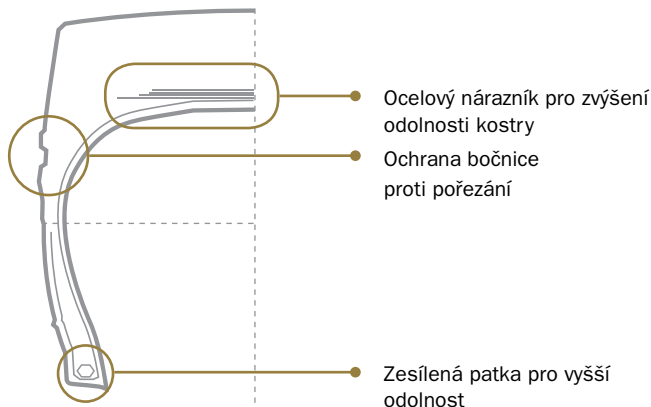

EMR 1050

PRÉMIOVÁ RADIÁLNÍ PNEUMATIKA

Nová ochrana bočnice

**Špičková
technologie
pro náročné
aplikace.**

TECHNICKÁ DATA - NAKLADAČ

Rozměr pneumatiky	Kategorie dezénu Typ aplikace	Ráfek (povolený)	Hloubka dezénu (mm)	LI/SS Index nosnosti/ rychlosti Nakladač	Nosnost pneumatiky (kg) při 10 (km/h)	Husticí tlak (bar)
20.5 R 25	L5	17.00/2.0-25 (17.00/1.7-25)	82	** 193 A2	11 500	5.75
23.5 R 25	L5	19.50/2.5-25	88	** 201 A2	14 500	5.75
26.5 R 25	L5	22.00/3.0-25	96	** 209 A2	18 500	5.75
29.5 R 25	L5	25.00/3.5-25	105	** 216 A2	22 400	5.75

*/** - Index pevnosti pneumatiky

Sledujte nás

Yokohama TWS Czech Republic a.s.
Švehlova 1900/3, 106 25 Praha 10, Česká republika
Telefon: +420 267 111 310
www.trelleborg-tires.com/cs-cz

Tire iBrochure