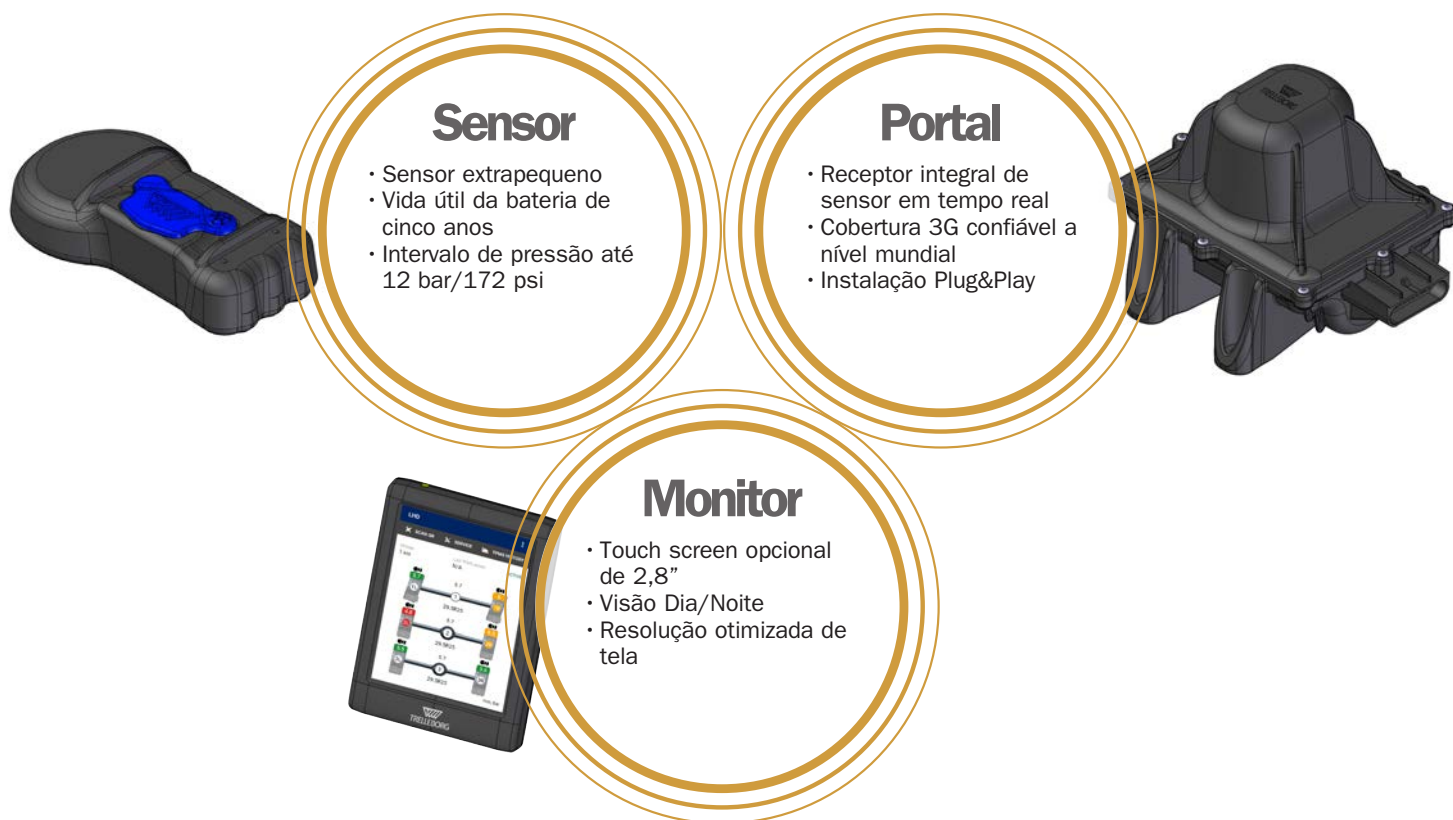

Trelleborg TPMS

Mestre da manutenção preventiva

Novo Trelleborg TPMS.

Utilizar a pressão correta reduz o tempo de inatividade da máquina e previne o risco de acidentes. O novo Trelleborg TPMS é um sistema avançado e de checkup baseado em sensor, que monitora a pressão e temperatura dos pneus em tempo real.

Saiba mais em [Trelleborg.com/wheels/tpms](https://www.trelleborg.com/wheels/tpms)

Novo Trelleborg TPMS. Aumente o tempo de atividade da sua frota

O Trelleborg TPMS, projetado para aplicações de construção e portuárias, é um sistema baseado na nuvem que integra sensores de pneu, um portal central na máquina e uma plataforma online para monitorar na íntegra as operações da sua frota e evitar acidentes perigosos.

 Trelleborg TPMS	 CARREGADEIRA
	 CAMINHÃO BASCULANTE ARTICULADO
	 CAMINHÃO BASCULANTE RÍGIDO

**MAIOR
TEMPO DE
ATIVIDADE**

**MAIOR
SEGURANÇA**

**GESTÃO DA
FROTA**

**TOTAL
CONETIVIDADE**

Trelleborg TPMS Inovação no interior

Revestimento inteligente, solução única

- Sistema inovador Trelleborg
- Sensor inserido no interior
- Adesivo colado no revestimento interno

Medições de pressão e temperatura a cada 5 segundos

Transmissão de dados em nuvem e monitor opcional na cabine